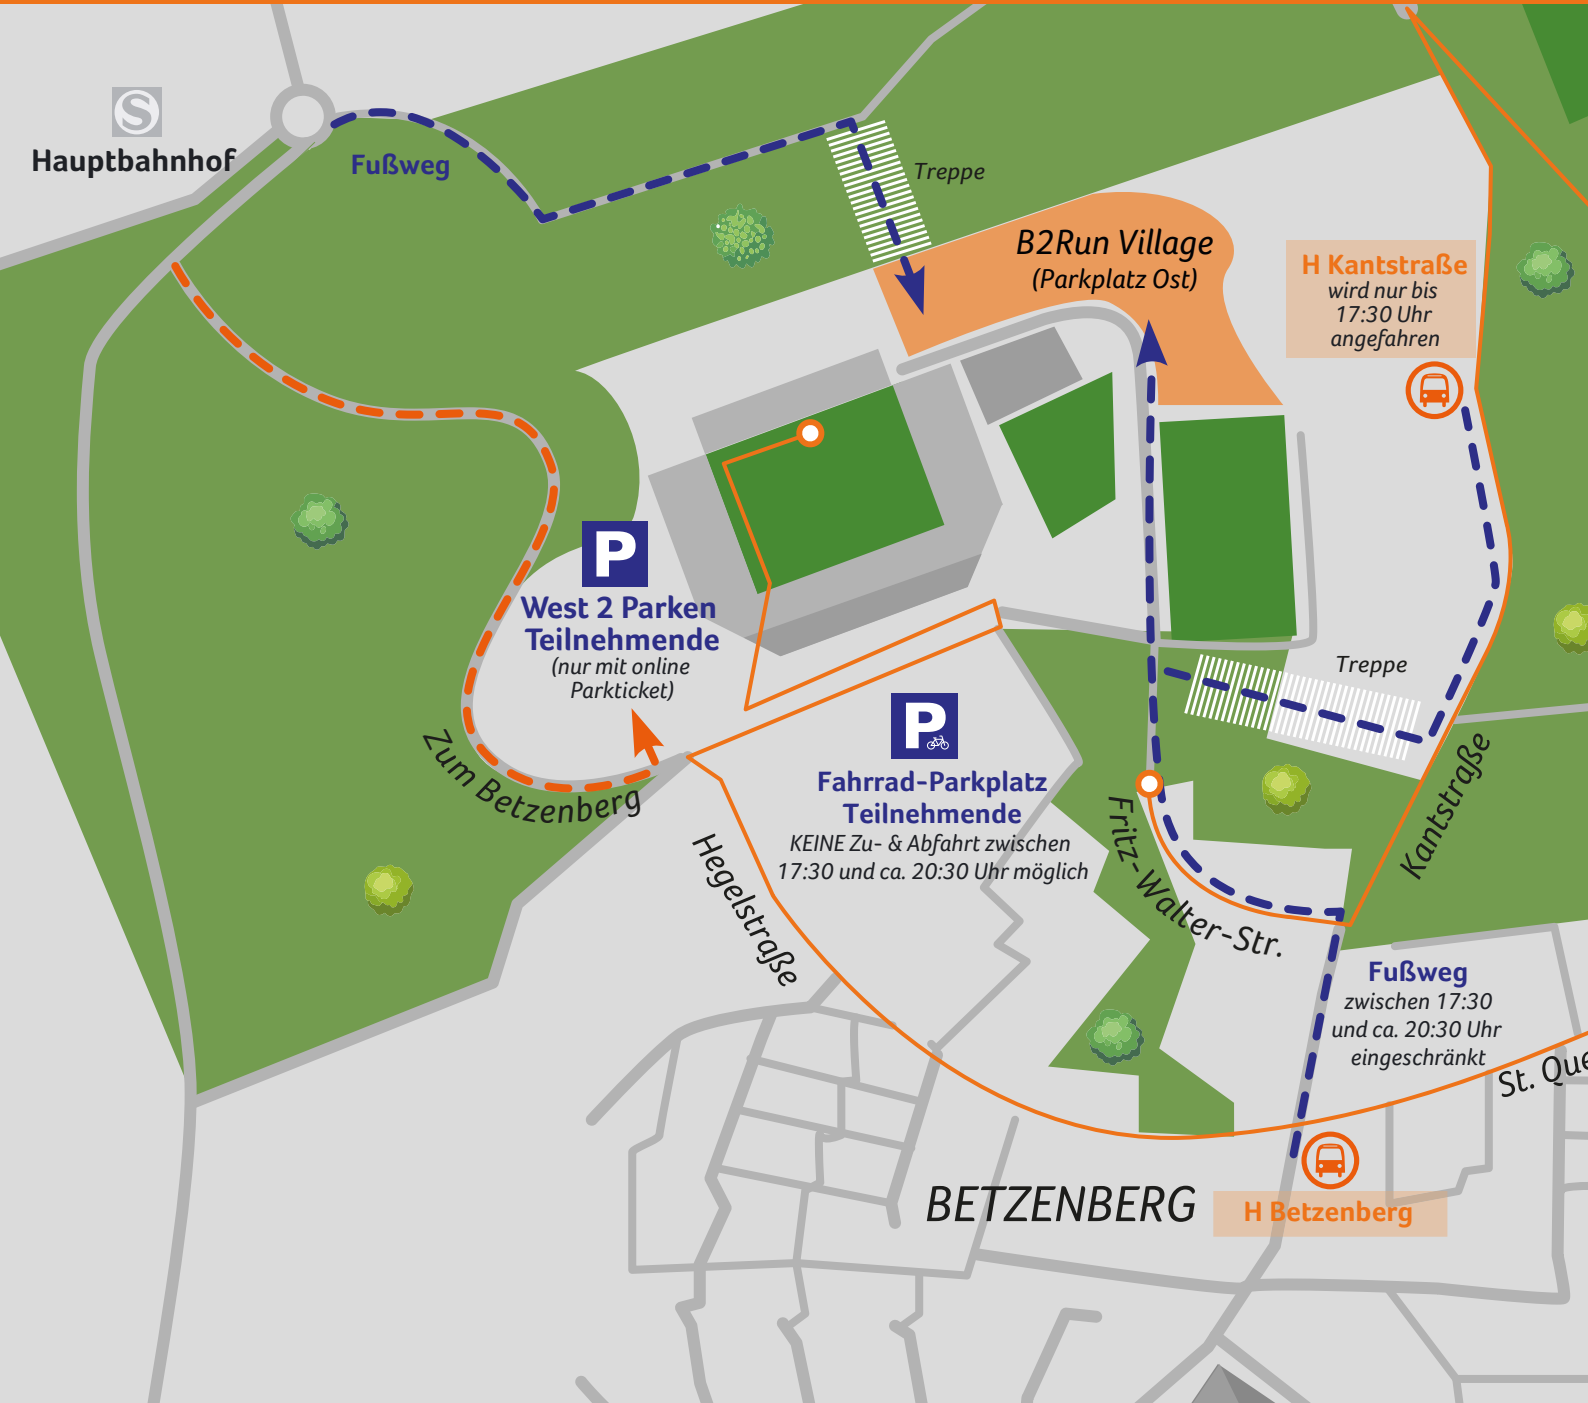

# ZUFAHRT 2026

TEILNEHMENDE  FRITZ-WALTER-STADION

**B2Run** powered by **DAK** Gesundheit  
KAISERSLAUTERN GEMEINSAM.AKTIV

PARTNER VON B2RUN

 [b2run.de/kaiserslautern](https://b2run.de/kaiserslautern)

**DAK**  
Gesundheit

**ERDINGER**  
ALKOHOLFREI

**artiva**

**EUROPA**  
VERSICHERUNG PUR.

**Recosyn<sup>max</sup>**  
by Recordati

**X P E N G**

**MFM**  
Menschen  
für Menschen

PARTNER DES B2RUN KAISERSLAUTERN

**SWK**  
Stadtwerke Kaiserslautern

**dm**

**RPR1.**

**VRN**  
VERKEHRSBUND KATZENHEIM - WELLA

**750**  
KAISERS  
LAUTERN