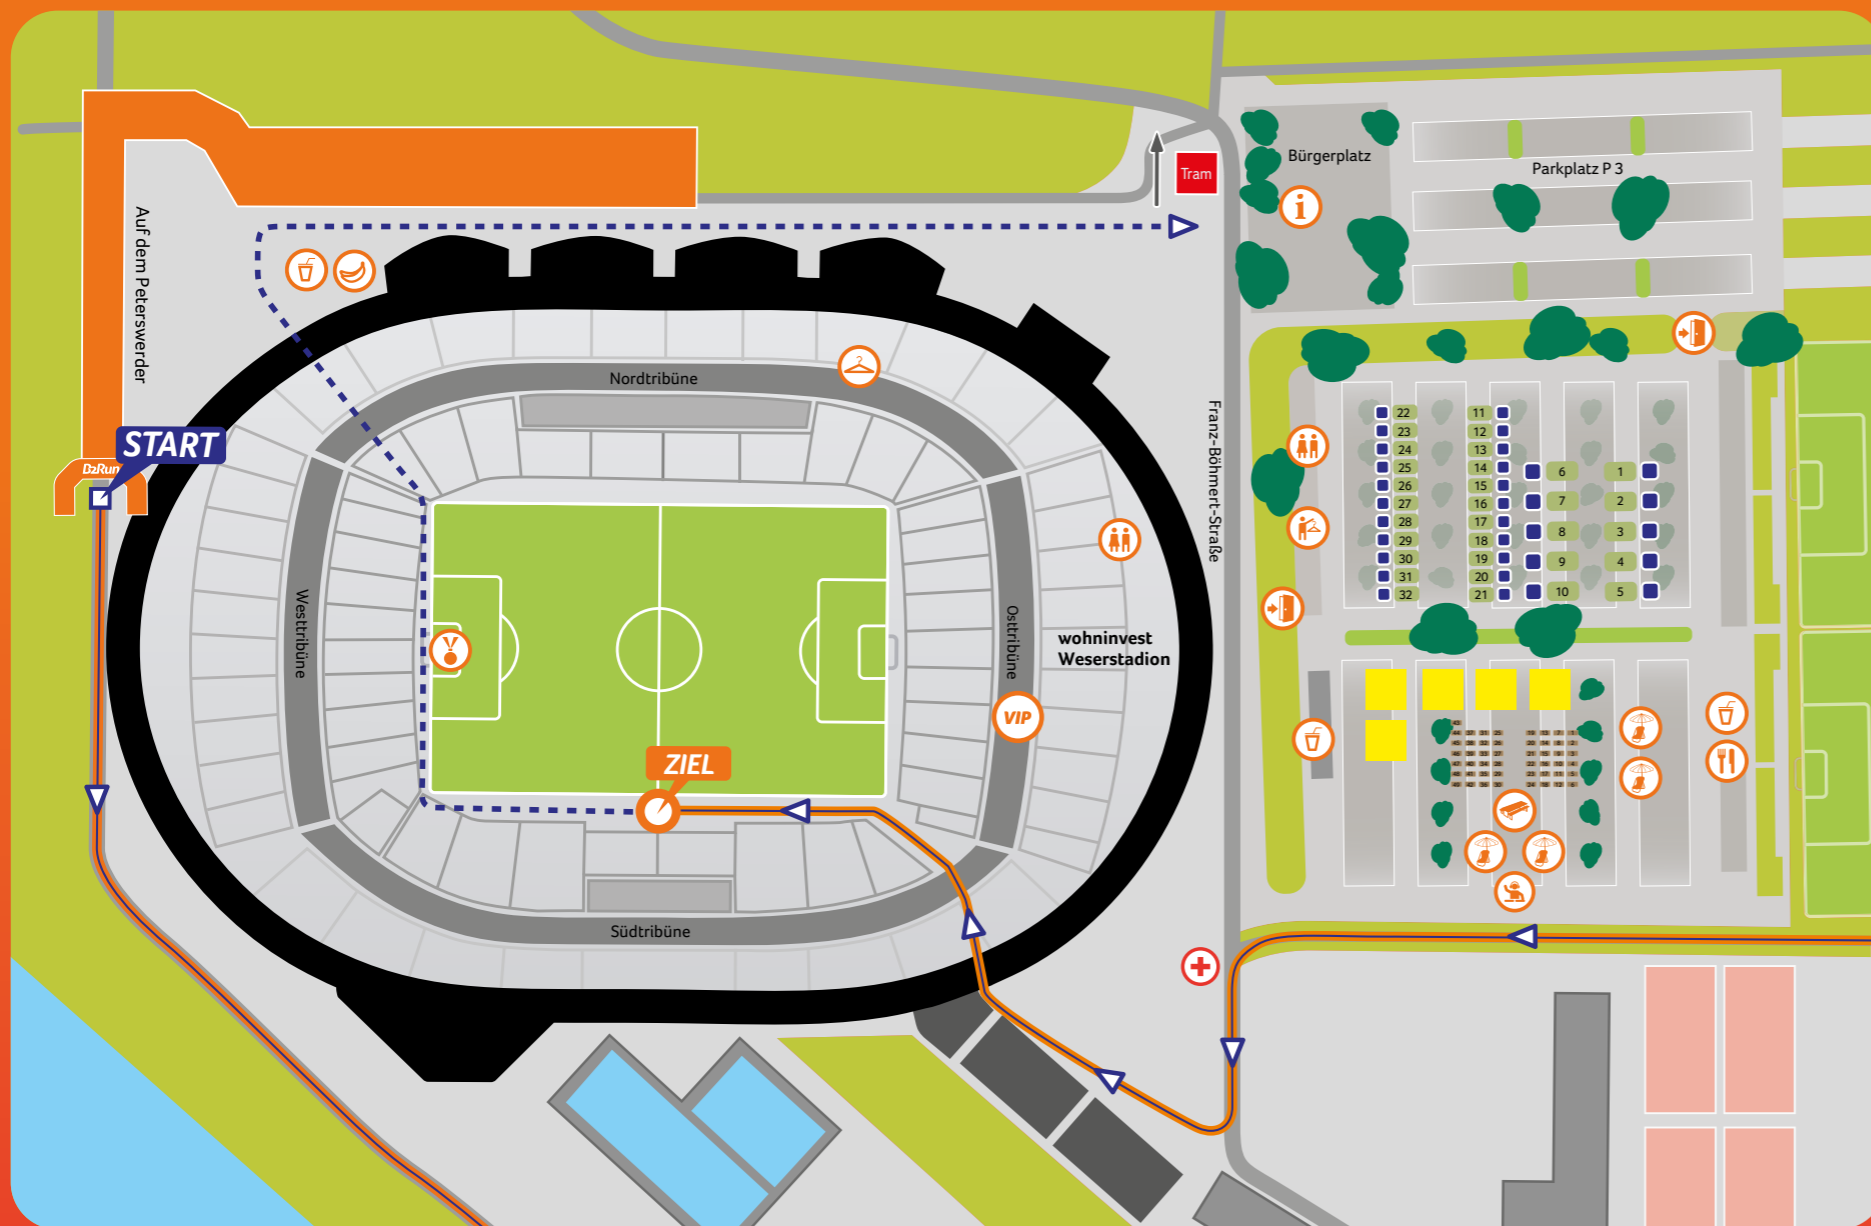

WOHNINVEST WESERSTADION

ZUORDNUNG TEAMSTÄNDE A-Z

UNTERNEHMEN	STANDNR.
Airbus Operations GmbH	1
Aldi GmbH & Co. KG	4
Aldi GmbH & Co. KG	5
Allianz Deutschland AG	11
Anheuser-Busch InBev Germany Holding GmbH	12
ArcelorMittal Bremen GmbH	2
ATLAS ELEKTRONIK GmbH	10
Bechtle GmbH Bremen	13
Berufsbildungswerk Bremen GmbH	14
Bremer Aufbau-Bank GmbH	15
DFS Deutsche Flugsicherung GmbH	16
DMK Deutsches Milchkontor GmbH	17
Energy Bremen	18
FAUN Umwelttechnik GmbH & Co. KG	19
FixX Verwaltung GmbH	20
Freie Hansestadt Bremen - Amt für Soziale Dienste	9
Hermann Harjé KG	21
hmmh multimediahaus AG	22
Ingaver	23
Jacobs Douwe Egberts	24
KUKA Systems GmbH	27
Lexau, Scharbau GmbH & Co. KG	26
Lidl Vertriebs-GmbH & Co. KG	8
Lürssen-Gruppe	7
Mars GmbH	6
Mondelez Deutschland GmbH	25
SPIE Efficient Facilities GmbH	3
swb AG	28
ThermoFisher Scientific (Bremen) GmbH	29
WIESENHOF Geflügel-Kontor GmbH	30
Zech Group GmbH	31
Zur Mühlen Gruppe	32

ZUORDNUNG BIERGARTEN A-Z

UNTERNEHMEN	TISCHNR.
42DIGITAL GmbH	1
Abfalllogistik Bremen GmbH	2,3
ACTEGA DS GmbH	4
AMCON Software GmbH	6,11,12
ams.Solution AG	13,19,20
Atos GmbH	5
Bormann Elektrobau GmbH	9
CENARIS GmbH	10
Courtyard by Marriott Bremen	42
Deutsche Post	31,37,38
Dipl.-Ing. H. Sitte GmbH & Co. KG	14,15
Dirk Rossmann GmbH	7,8
F. Edzard GmbH & Co. KG	16
Frequentis Orthogon GmbH	21
Gambia GmbH	22
Gebrüder Weiss GmbH	41
Gestra AG	17,18
Harren Maritime Services GmbH	28
Hoffrage GmbH	23,24
Jessica Dohr	27
Jungheinrich Vertrieb Deutschland AG & Co.KG	34
Karl Gross Internationale Spedition GmbH	33
koopmann media GmbH	40
Krankenhaus St. Joseph-Stift GmbH	25,26
LINPAC Packaging GmbH	29,30
OP Engineers GmbH	47
Sonnenrucht GmbH	46
TeamViewer GmbH	48,49
temp-rite International GmbH	45
Text Control GmbH	39
Traum-Ferienwohnungen GmbH	35,36
TÜV NORD GROUP	43,44
WaBeQ GmbH gemeinnützig	32

- MEIN STANDORT
- INFO
- EINGANG
- TOILETTE
- Garderobe
- UMKLEIDE
- DJ
- BIERGARTEN
- VIP-BEREICH
- CATERING
- ZIELVERPFLEGUNG
- LOUNGEBEREICH
- MEDAILLENAUSGABE
- PARTNERSTÄNDE
- TEAMSTAND
- ERSTE HILFE

ZUORDNUNG BIERGARTEN UND TEAMSTÄNDE B2RUN BREMEN 2022