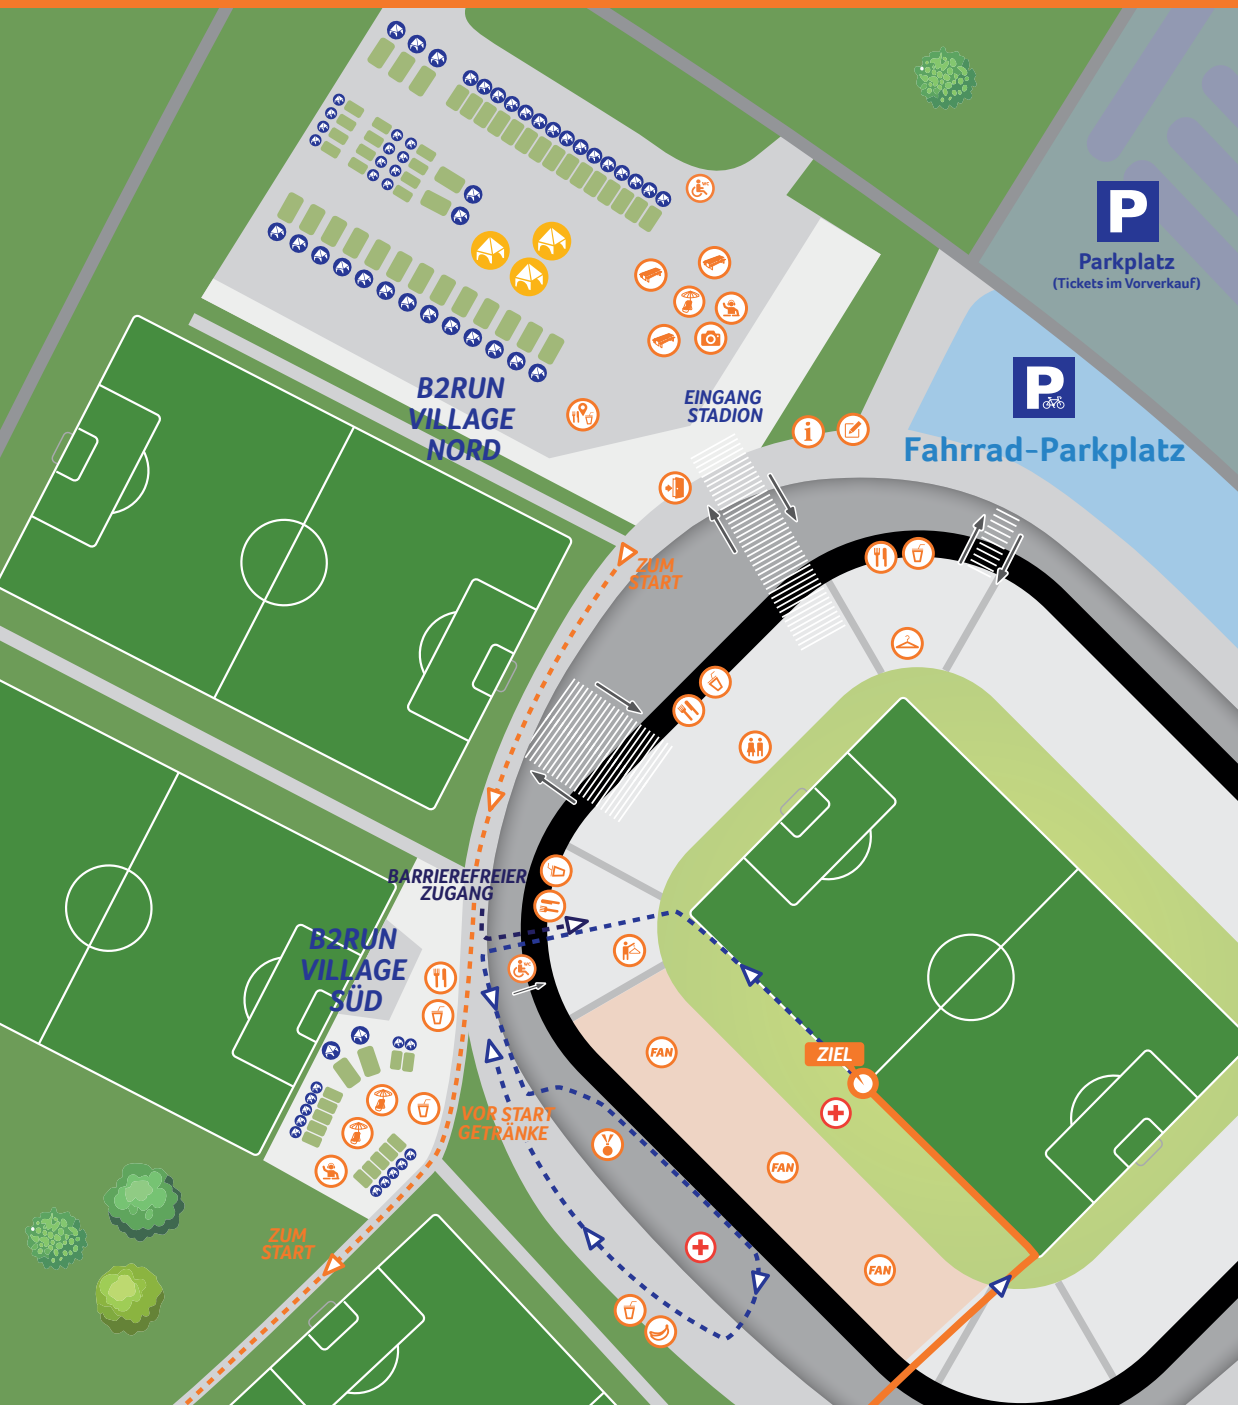

LAGEPLAN 2026

📍 **BBBANK WILDPARK**

B2Run powered by **DAK** Gesundheit
 KARLSRUHE GEMEINSAM. AKTIV

-  INFO
-  EINGANG
-  ZIELVERPFLEGUNG
-  CATERING
-  TOILETTEN
-  BARRIEREFREIE TOILETTEN
-  GARDEROBE
-  UMKLEIDE
-  LOUNGEBEREICH
-  DJ
-  FOTOWAND
-  BIERGARTEN
-  FAN-BEREICH
-  ABHOLSTATION CATERING
BIERTISCHGARNITUREN
-  MEDAILLENAUSGABE
-  MEMORY WALL
-  ERSTE HILFE
-  PARTNERSTAND
-  TEAMSTAND