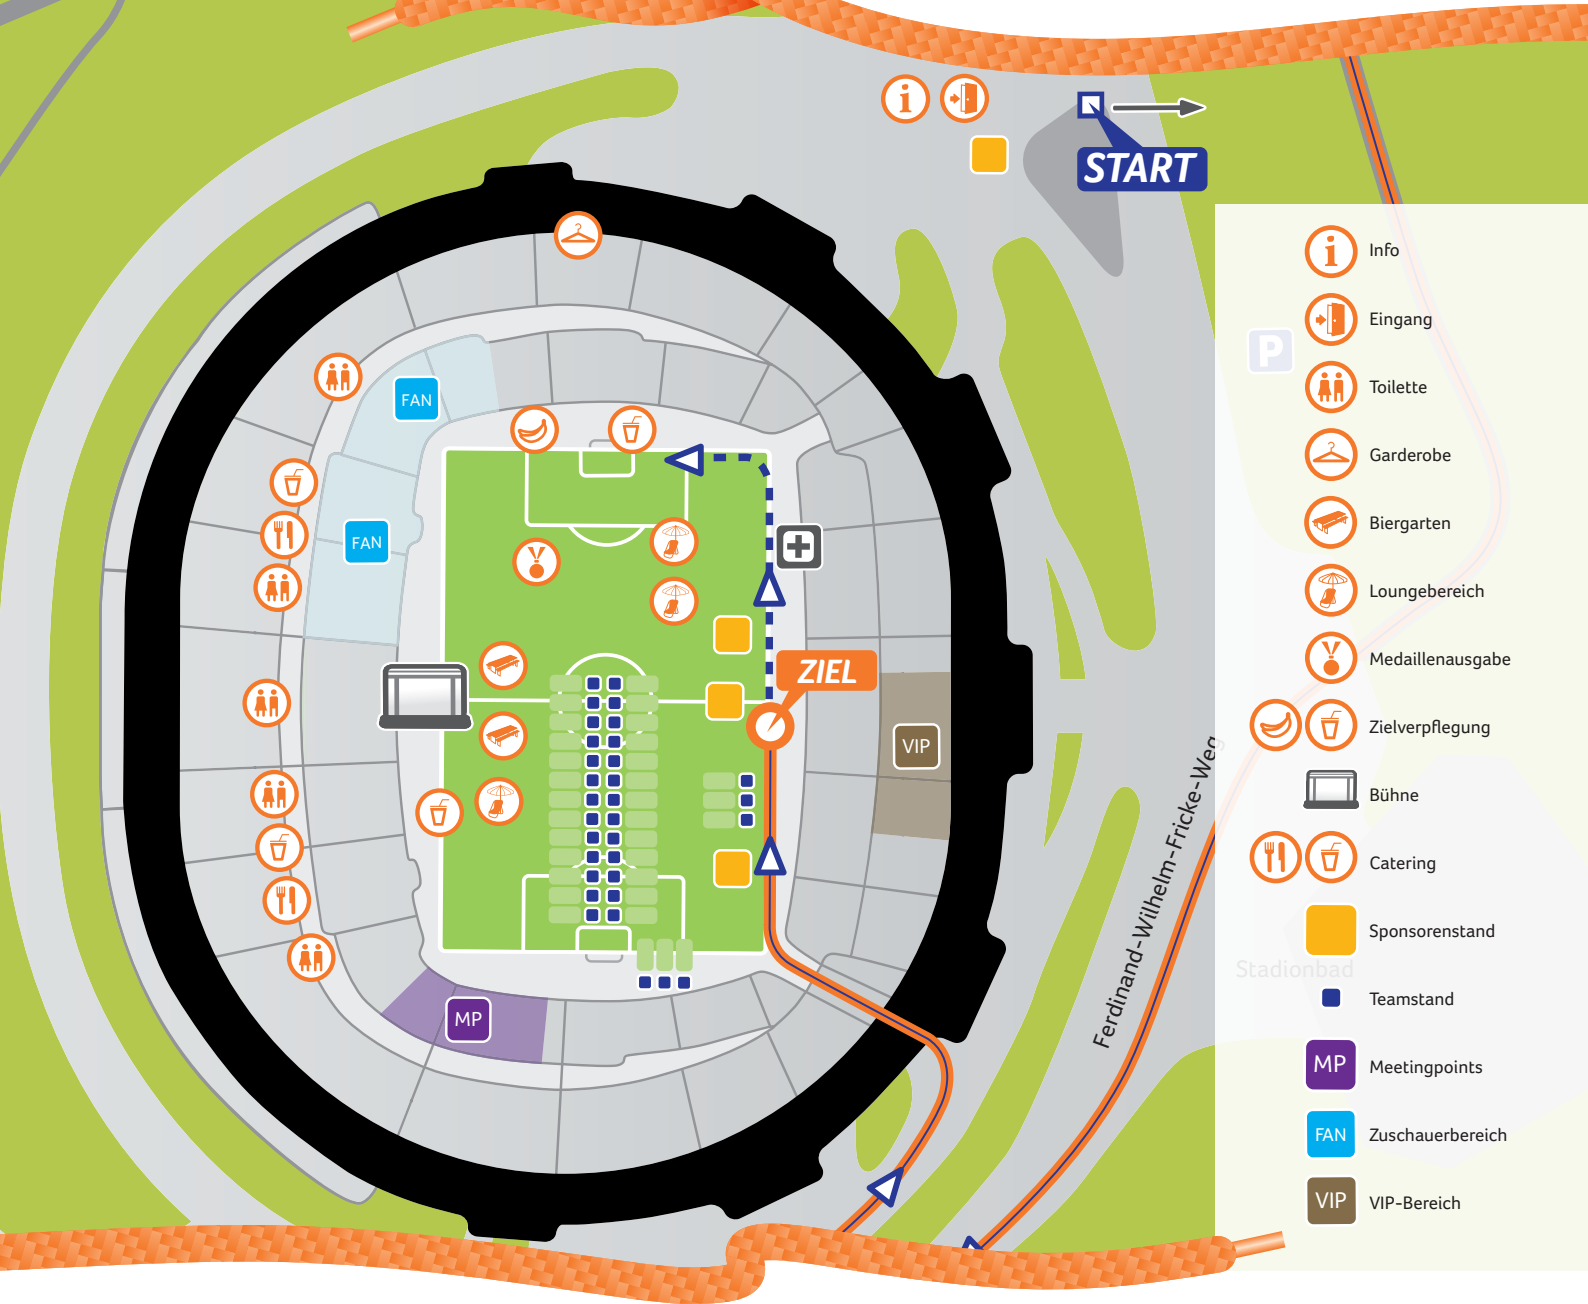

Robert-Enke-Straße

- Info
- Eingang
- Toilette
- Garderobe
- Biergarten
- Loungebereich
- Medallenausgabe
- Zielverpflegung
- Bühne
- Catering
- Sponsorenstand
- Teamstand
- Meetingpoints
- Zuschauerbereich
- VIP-Bereich

LAGEPLAN 2019

HDI Arena

www.b2run.de/hannover

Partner der Deutschen Firmenlaufserie

Partner des B2Run Hannover

Regiopartner

Fitnesspartner

Radiopartner