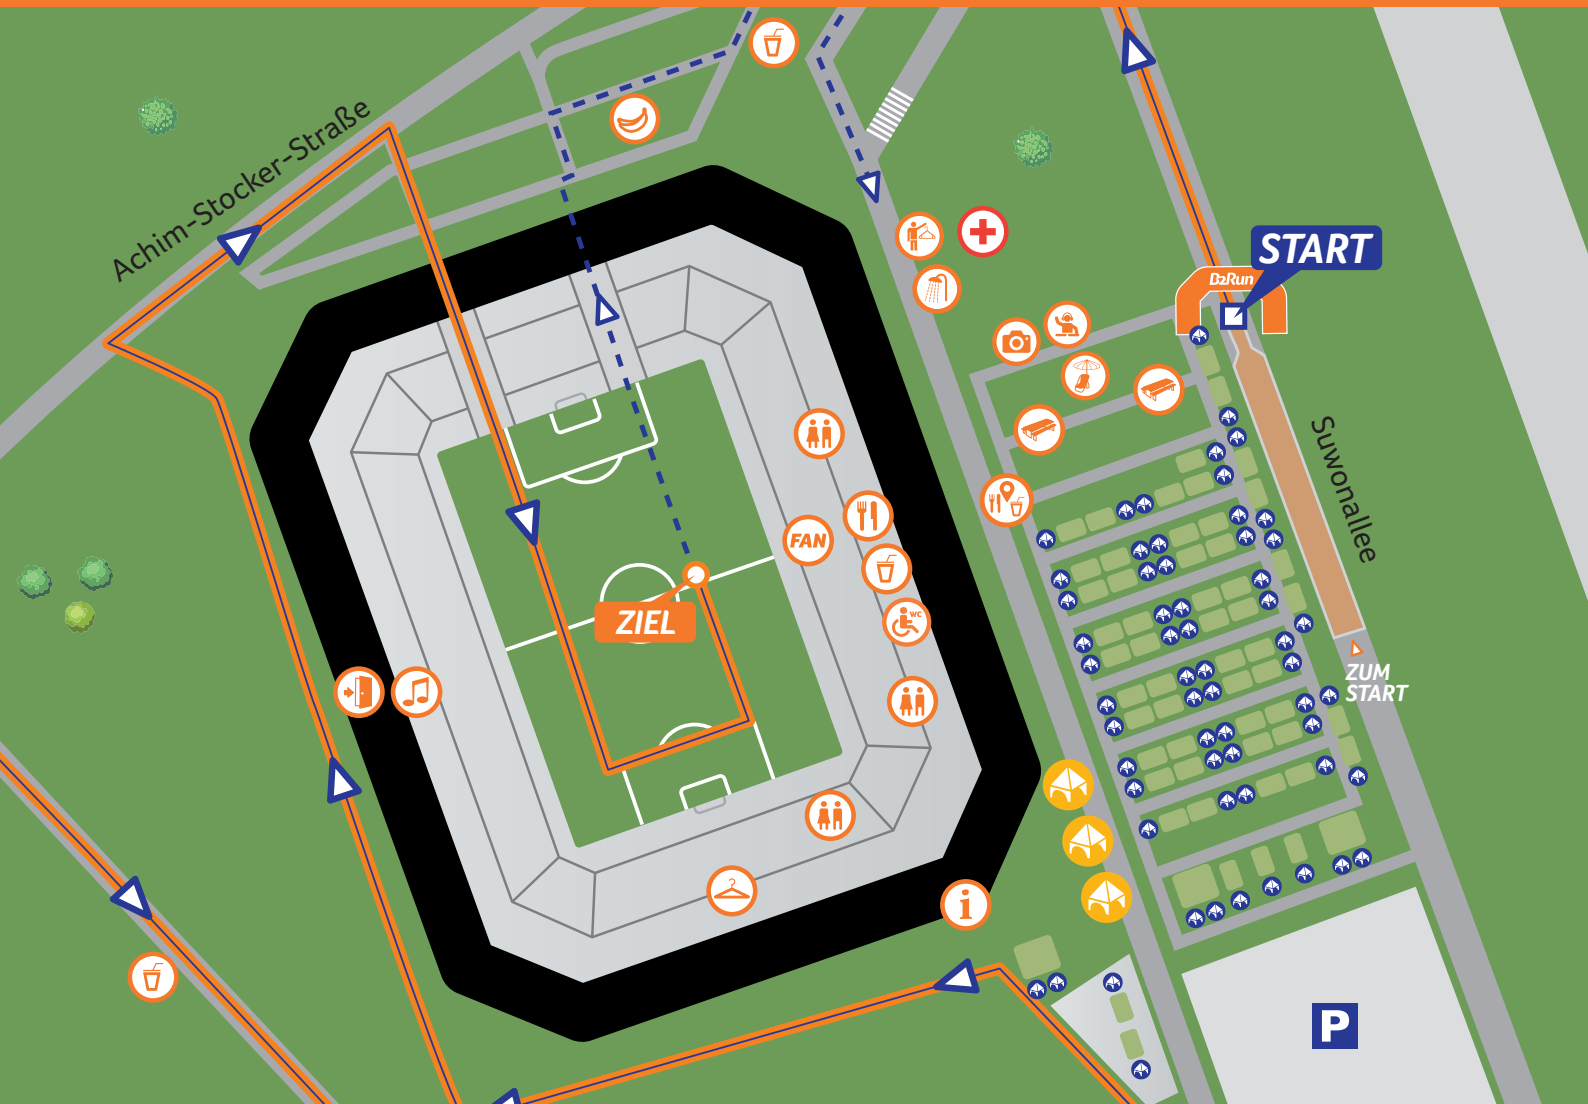

LAGEPLAN 2026

📍 EUROPA-PARK STADION

B2Run powered by **DAK** Gesundheit
FREIBURG GEMEINSAM. AKTIV

INFO	CATERING	LOUNGEBEREICH	MEDAILLENAUSGABE
EINGANG PARTY	ABHOLSTATION CATERING	BIERGARTEN	ERSTE HILFE
BARRIEREFREIE TOILETTEN TOILETTE	GARDEROBE	DJ	PARTNERSTAND
ZIELVERPFLEGUNG	UMKLEIDE & DUSCHE	FOTOWAND	TEAMSTAND